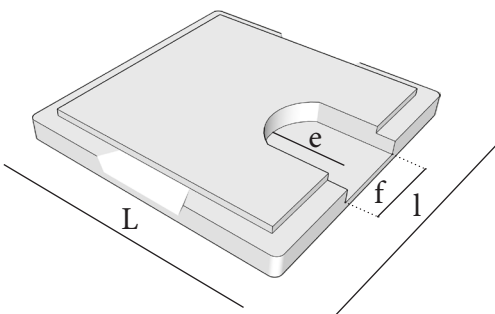

DESCRIPTION PRODUIT

Désignations produits	Poids produit kg	Unité de vente
COUVERCLE 37x37 EP4 POUR REGARD 30x30	11	U

Finition produit	
<input checked="" type="checkbox"/>	Démoulage immédiat
<input type="checkbox"/>	Démoulage différé
<input type="checkbox"/>	Finition désactivée
<input checked="" type="checkbox"/>	Armé

Dimensions en cm:

L: 37 l: 37 Epaisseur: 4

Pré-trous pour la descente d'eau:

e: 11

f: 11

PACKAGING PAR LOT

Palettisation		
Qté	Désignation	Dimensions
<input type="checkbox"/>	1 Palette standard consignée	103X103
<input checked="" type="checkbox"/>	1 Palette standard consignée	103X120
<input type="checkbox"/>	1 Palette perdue	100X100
<input type="checkbox"/>	1 Planche consignée	