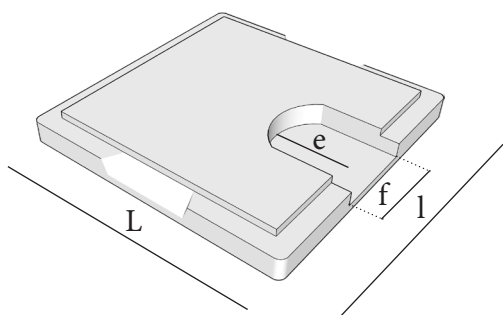

**DESCRIPTION PRODUIT**

Désignations produits	Poids produit kg	Unité de vente
COUVERCLE 47x47 EP5 POUR REGARD 40x40	24	U

Finition produit	
<input checked="" type="checkbox"/>	Démoulage immédiat
<input type="checkbox"/>	Démoulage différé
<input type="checkbox"/>	Finition désactivée
	Armé

Dimensions en cm:  
L: 47 l: 47 Epaisseur: 5

Pré-trous pour la descente d'eau:  
e: 19  
f: 13,5

**PACKAGING PAR LOT**

Palettisation		
Qté	Désignation	Dimensions
<input type="checkbox"/>	1 Palette standard consignée	103X103
<input type="checkbox"/>	1 Palette standard consignée	103X120
<input type="checkbox"/>	1 Palette perdue	100X100
<input checked="" type="checkbox"/>	1 Planche consignée	