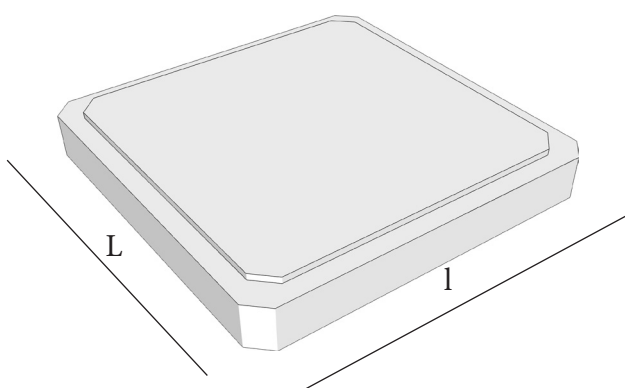

DESCRIPTION PRODUIT

Désignations produits	Poids produit kg	Unité de vente
COUVERCLE 62x62 EP7 POUR REGARD 50X50	55	U

Finition produit	
<input checked="" type="checkbox"/>	Démoulage immédiat
<input type="checkbox"/>	Démoulage différé
<input type="checkbox"/>	Finition désactivée
<input checked="" type="checkbox"/>	Armé

Dimensions en cm:

L: 62 l: 62 Epaisseur: 7

PACKAGING PAR LOT

Palettisation		
Qté	Désignation	Dimensions
<input type="checkbox"/>	1 Palette standard consignée	103X103
<input type="checkbox"/>	1 Palette standard consignée	103X120
<input type="checkbox"/>	1 Palette perdue	100X100
<input checked="" type="checkbox"/>	1 Planche consignée	