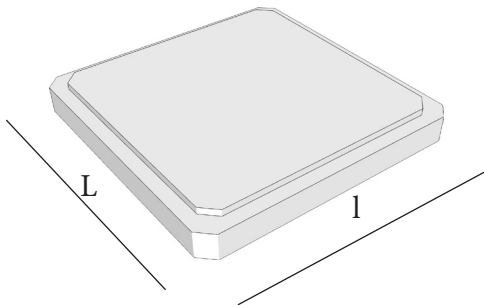

DESCRIPTION PRODUIT

Désignations produits	Poids produit kg	Unité de vente
COUVERCLE 70x70 EP5 POUR REGARD 60X60	62	U

Finition produit	
<input checked="" type="checkbox"/>	Démoulage immédiat
<input type="checkbox"/>	Démoulage différé
<input type="checkbox"/>	Finition désactivée
	Armé

Dimensions en cm:
L: 70 l: 70 Epaisseur: 5

PACKAGING PAR LOT

Palettisation		
Qté	Désignation	Dimensions
<input type="checkbox"/>	1 Palette standard consignée	103X103
	1 Palette standard consignée	103X120
<input type="checkbox"/>	1 Palette perdue	100X100
<input type="checkbox"/>	1 Planche consignée	