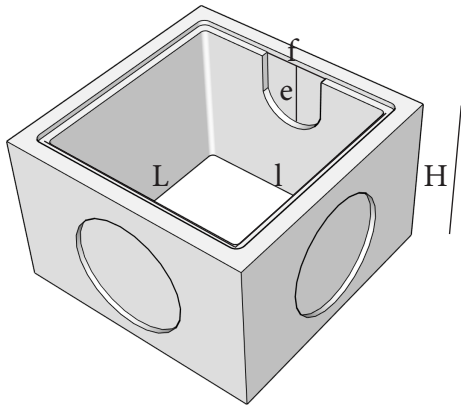

DESCRIPTION PRODUIT

Désignations produits	Poids produit kg	Unité de vente
HAUSSE 40x40 HT33	46	U

Finition produit	
<input checked="" type="checkbox"/>	Démoulage immédiat
<input type="checkbox"/>	Démoulage différé
<input type="checkbox"/>	Finition désactivée
<input type="checkbox"/>	Armé

Dimensions intérieures en cm:

L: 40 l: 40 H: 33 Epaisseur parois: 5

Pré-trous extérieur et intérieur pour PVC diamètre maximum: 17

Nombre pré-trous extérieur: 2

Nombre pré-trous intérieur: 1

Descente d'eau: