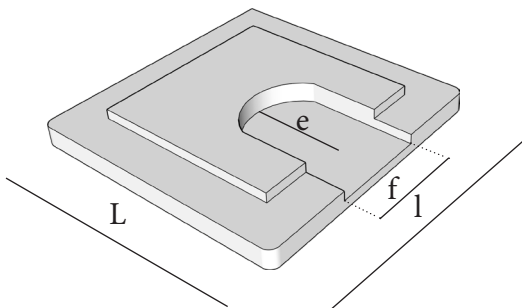

DESCRIPTION PRODUIT

Désignations produits	Poids produit kg	Unité de vente
COUVERCLE 31x31 EP3 POUR REGARD 25x25	6	U

Finition produit	
<input checked="" type="checkbox"/>	Démoulage immédiat
<input type="checkbox"/>	Démoulage différé
<input type="checkbox"/>	Finition désactivée
<input type="checkbox"/>	Armé

Dimensions en cm:

L: 31 l: 31 Epaisseur: 3

Pré-trous pour la descente d'eau:

e: 10

f: 9,5

PACKAGING PAR LOT

Palettisation		
Qté	Désignation	Dimensions
<input checked="" type="checkbox"/>	1 Palette standard consignée	103X103
<input type="checkbox"/>	1 Palette standard consignée	103X120
<input type="checkbox"/>	1 Palette perdue	100X100
<input type="checkbox"/>	1 Planche consignée	